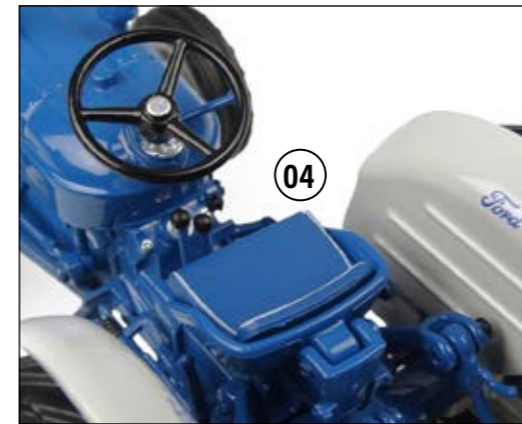

↘ **FORD 7810 «Jubilee Edition»**
UH2882

109 pcs	157 times	283 g .62 lb	14 x 7.2 x 8.5 cm 5.5 x 2.8 x 3 in

1:32

↓ **FORD Super Dexta 2000 Diesel**
UH6275

78 pcs	56 times	89 g .2 lb	8.9 x 5.2 x 6.0 cm 3.5 x 2.0 x 2.4 in