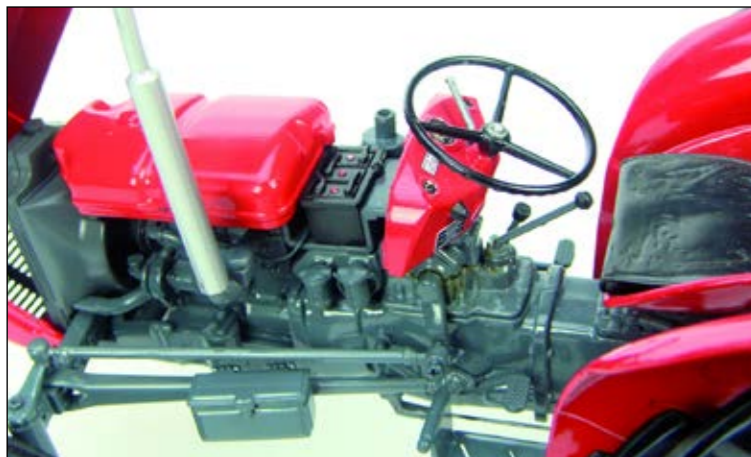

→ FERGUSON FE 35 - 1956
UH2986

1:16

↑ **MASSEY FERGUSON 35X**
UH2692

124 pcs	18 times	369 g .81 lb	17 x 10.5 x 12.5 cm 6.7 x 4.1 x 4.9 in

1:16

↑ **MASSEY FERGUSON 165 - European Version**
UH4052

163 pcs	168 times	750 g 1.7 lb	23.4 x 11.2 x 13.6 cm 9.2 x 4.4 x 5.4 in